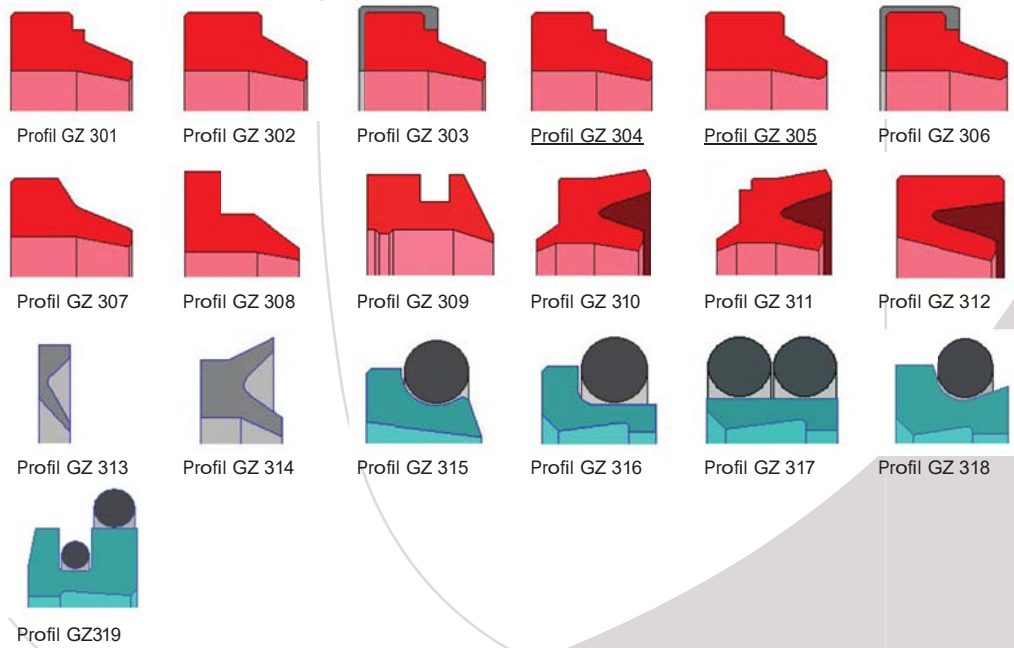

WIPERS / ГРЯЗЕСЪЕМНИКИ

GUIDE RINGS / НАПРАВЛЯЮЩИЕ КОЛЬЦА

BACKRINGS / ОПОРНЫЕ КОЛЬЦА

GASKETS / КОЛЬЦА

PISTON SEALS /

УПЛОТНЕНИЯ ПОРШНЯ

ROD SEALS / УПЛОТНЕНИЯ ШТОКА

= PNEUMATIC

ROTARY SEALS / РОТОРНЫЕ УПЛОТНЕНИЯ